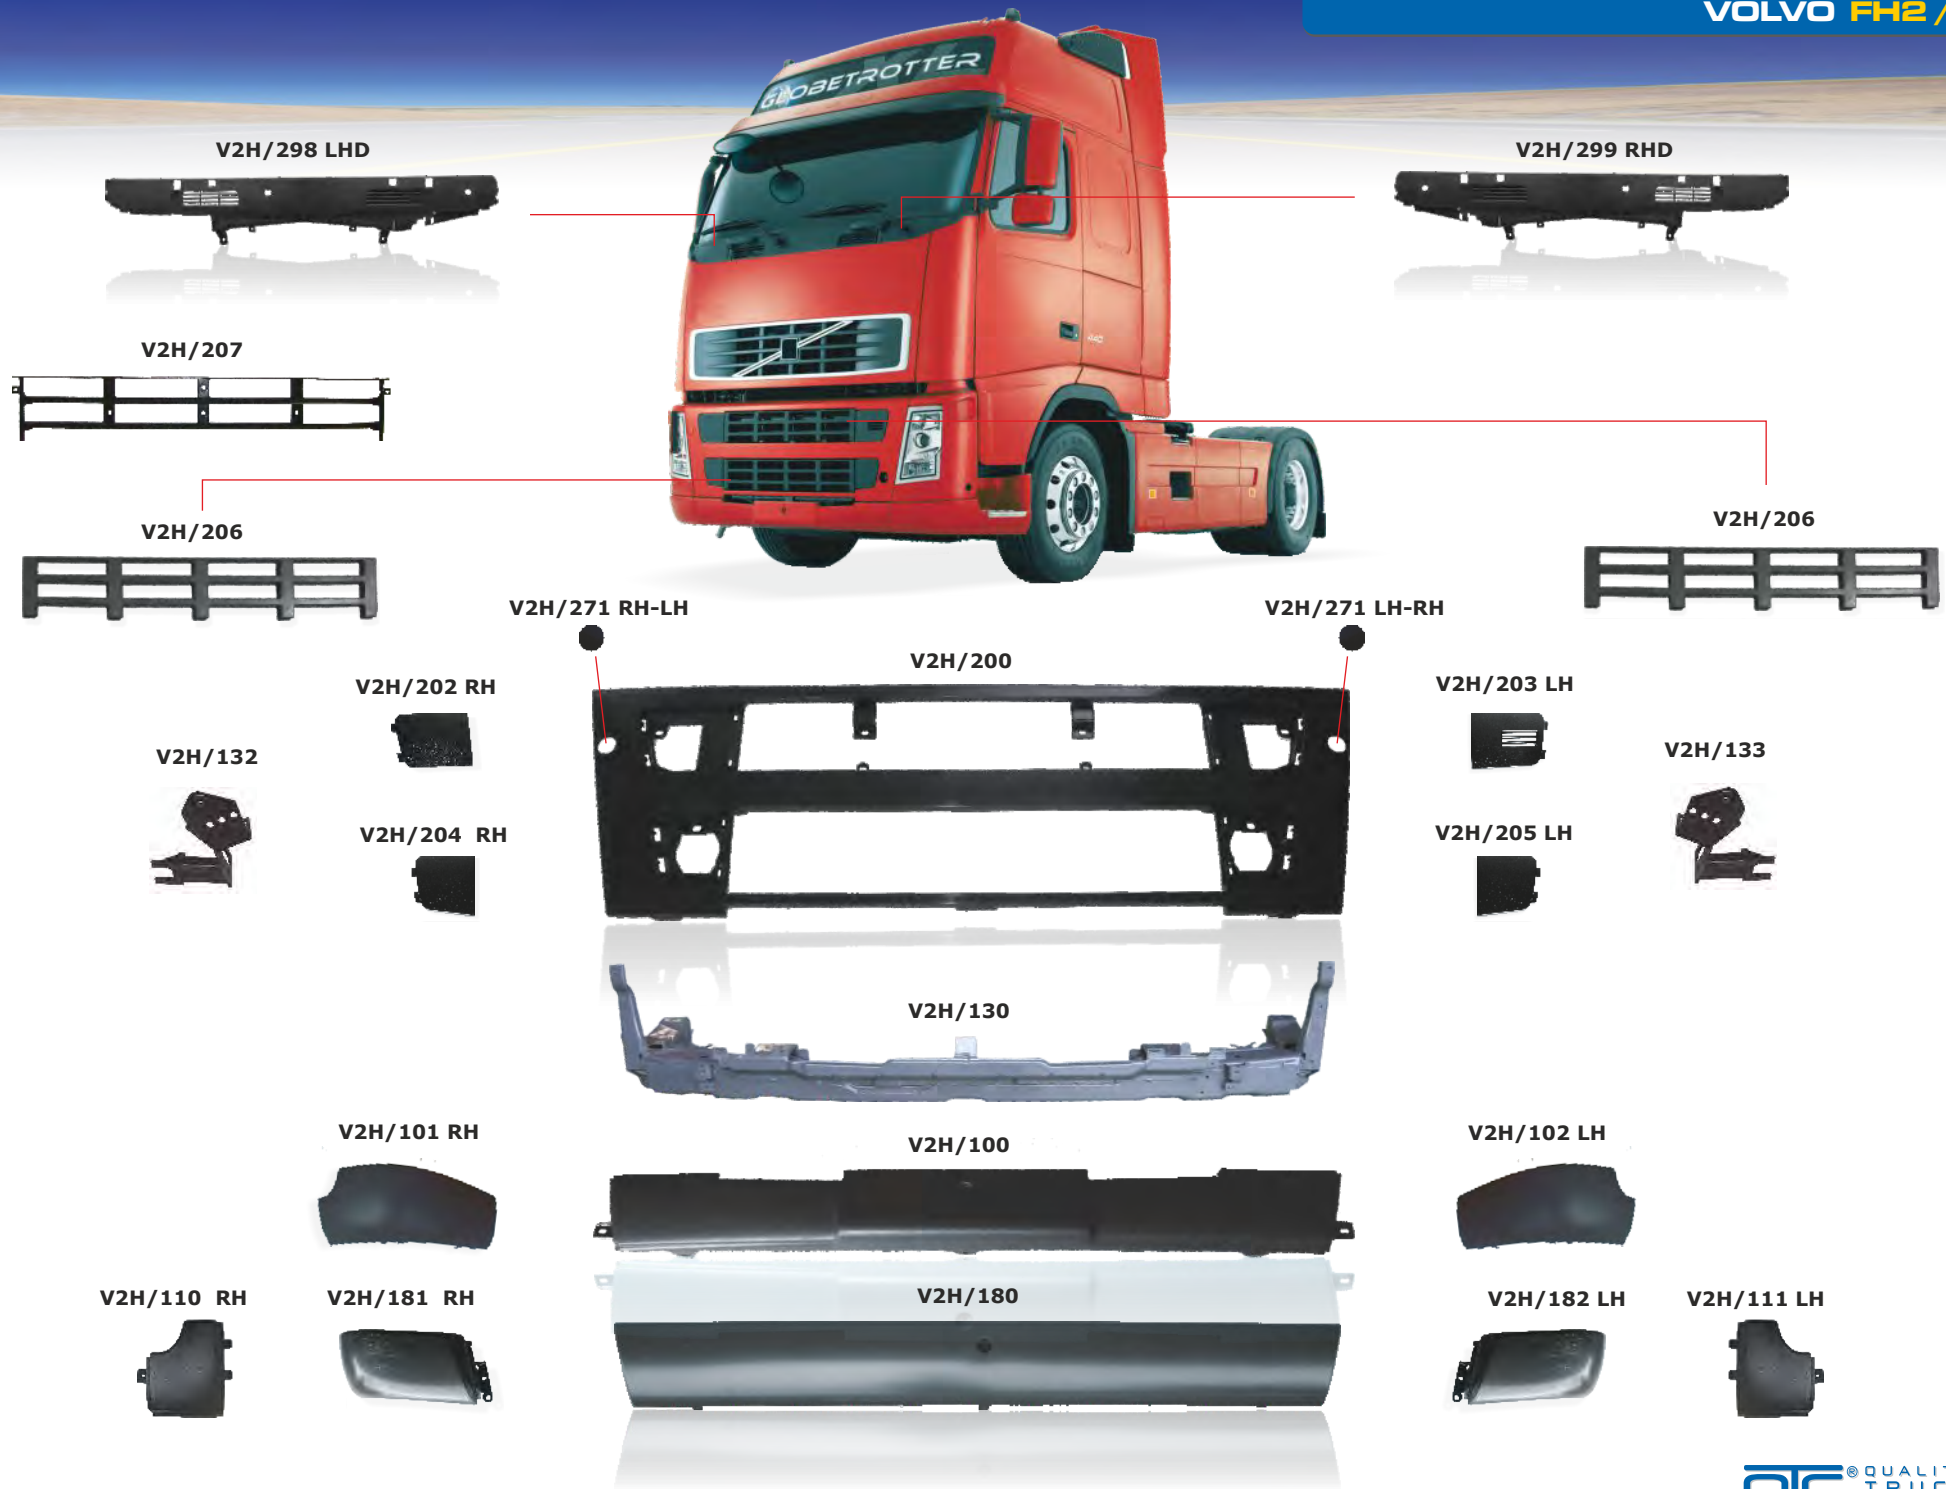

V2H/246

V2H/247

V2H/232

V2H/233

V2H/298 LHD

V2H/299 RHD

V2H/207

V2H/206

V2H/206

V2H/271 RH-LH

V2H/271 LH-RH

V2H/200

V2H/203 LH

V2H/132

V2H/202 RH

V2H/133

V2H/204 RH

V2H/205 LH

V2H/130

V2H/101 RH

V2H/102 LH

V2H/100

V2H/110 RH

V2H/181 RH

V2H/180

V2H/182 LH

V2H/111 LH