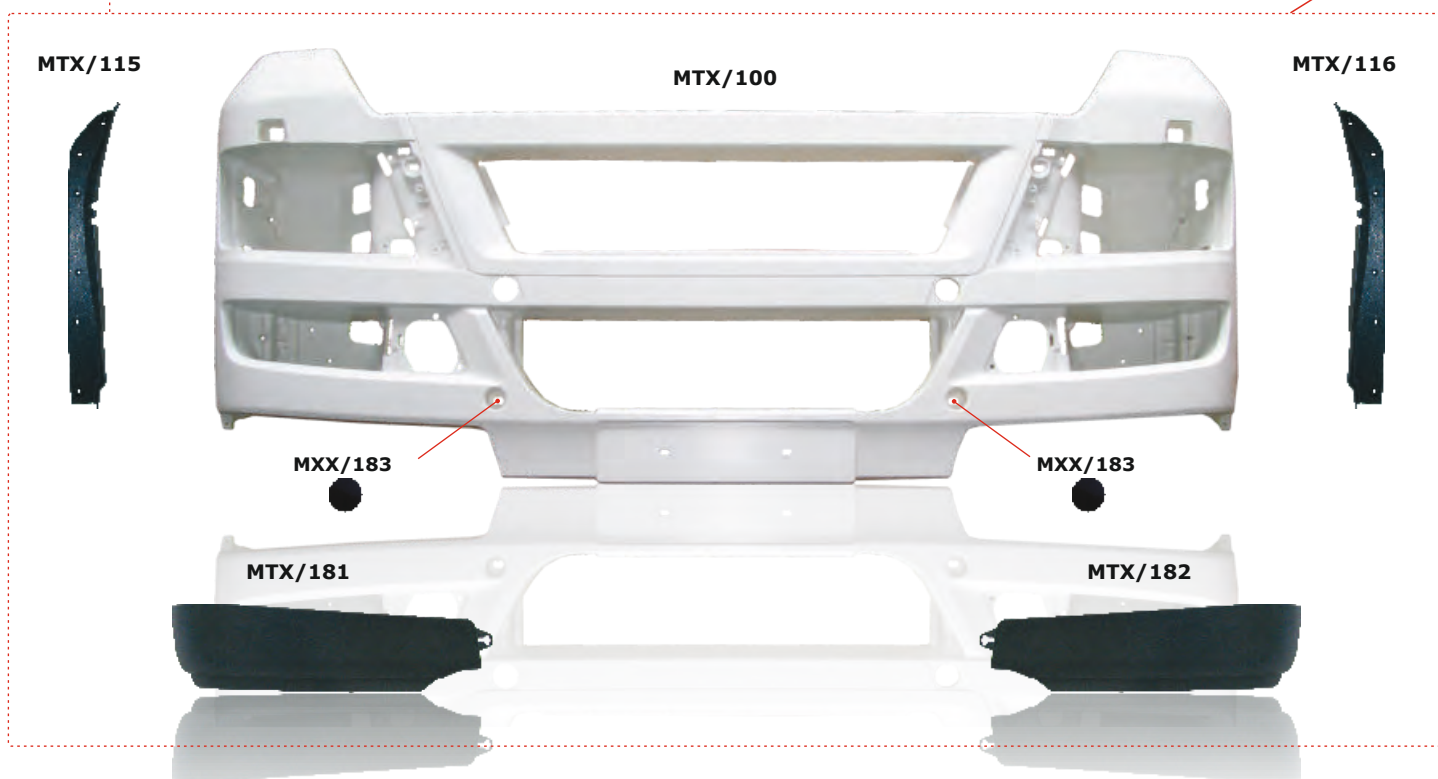

MTX/100K kit